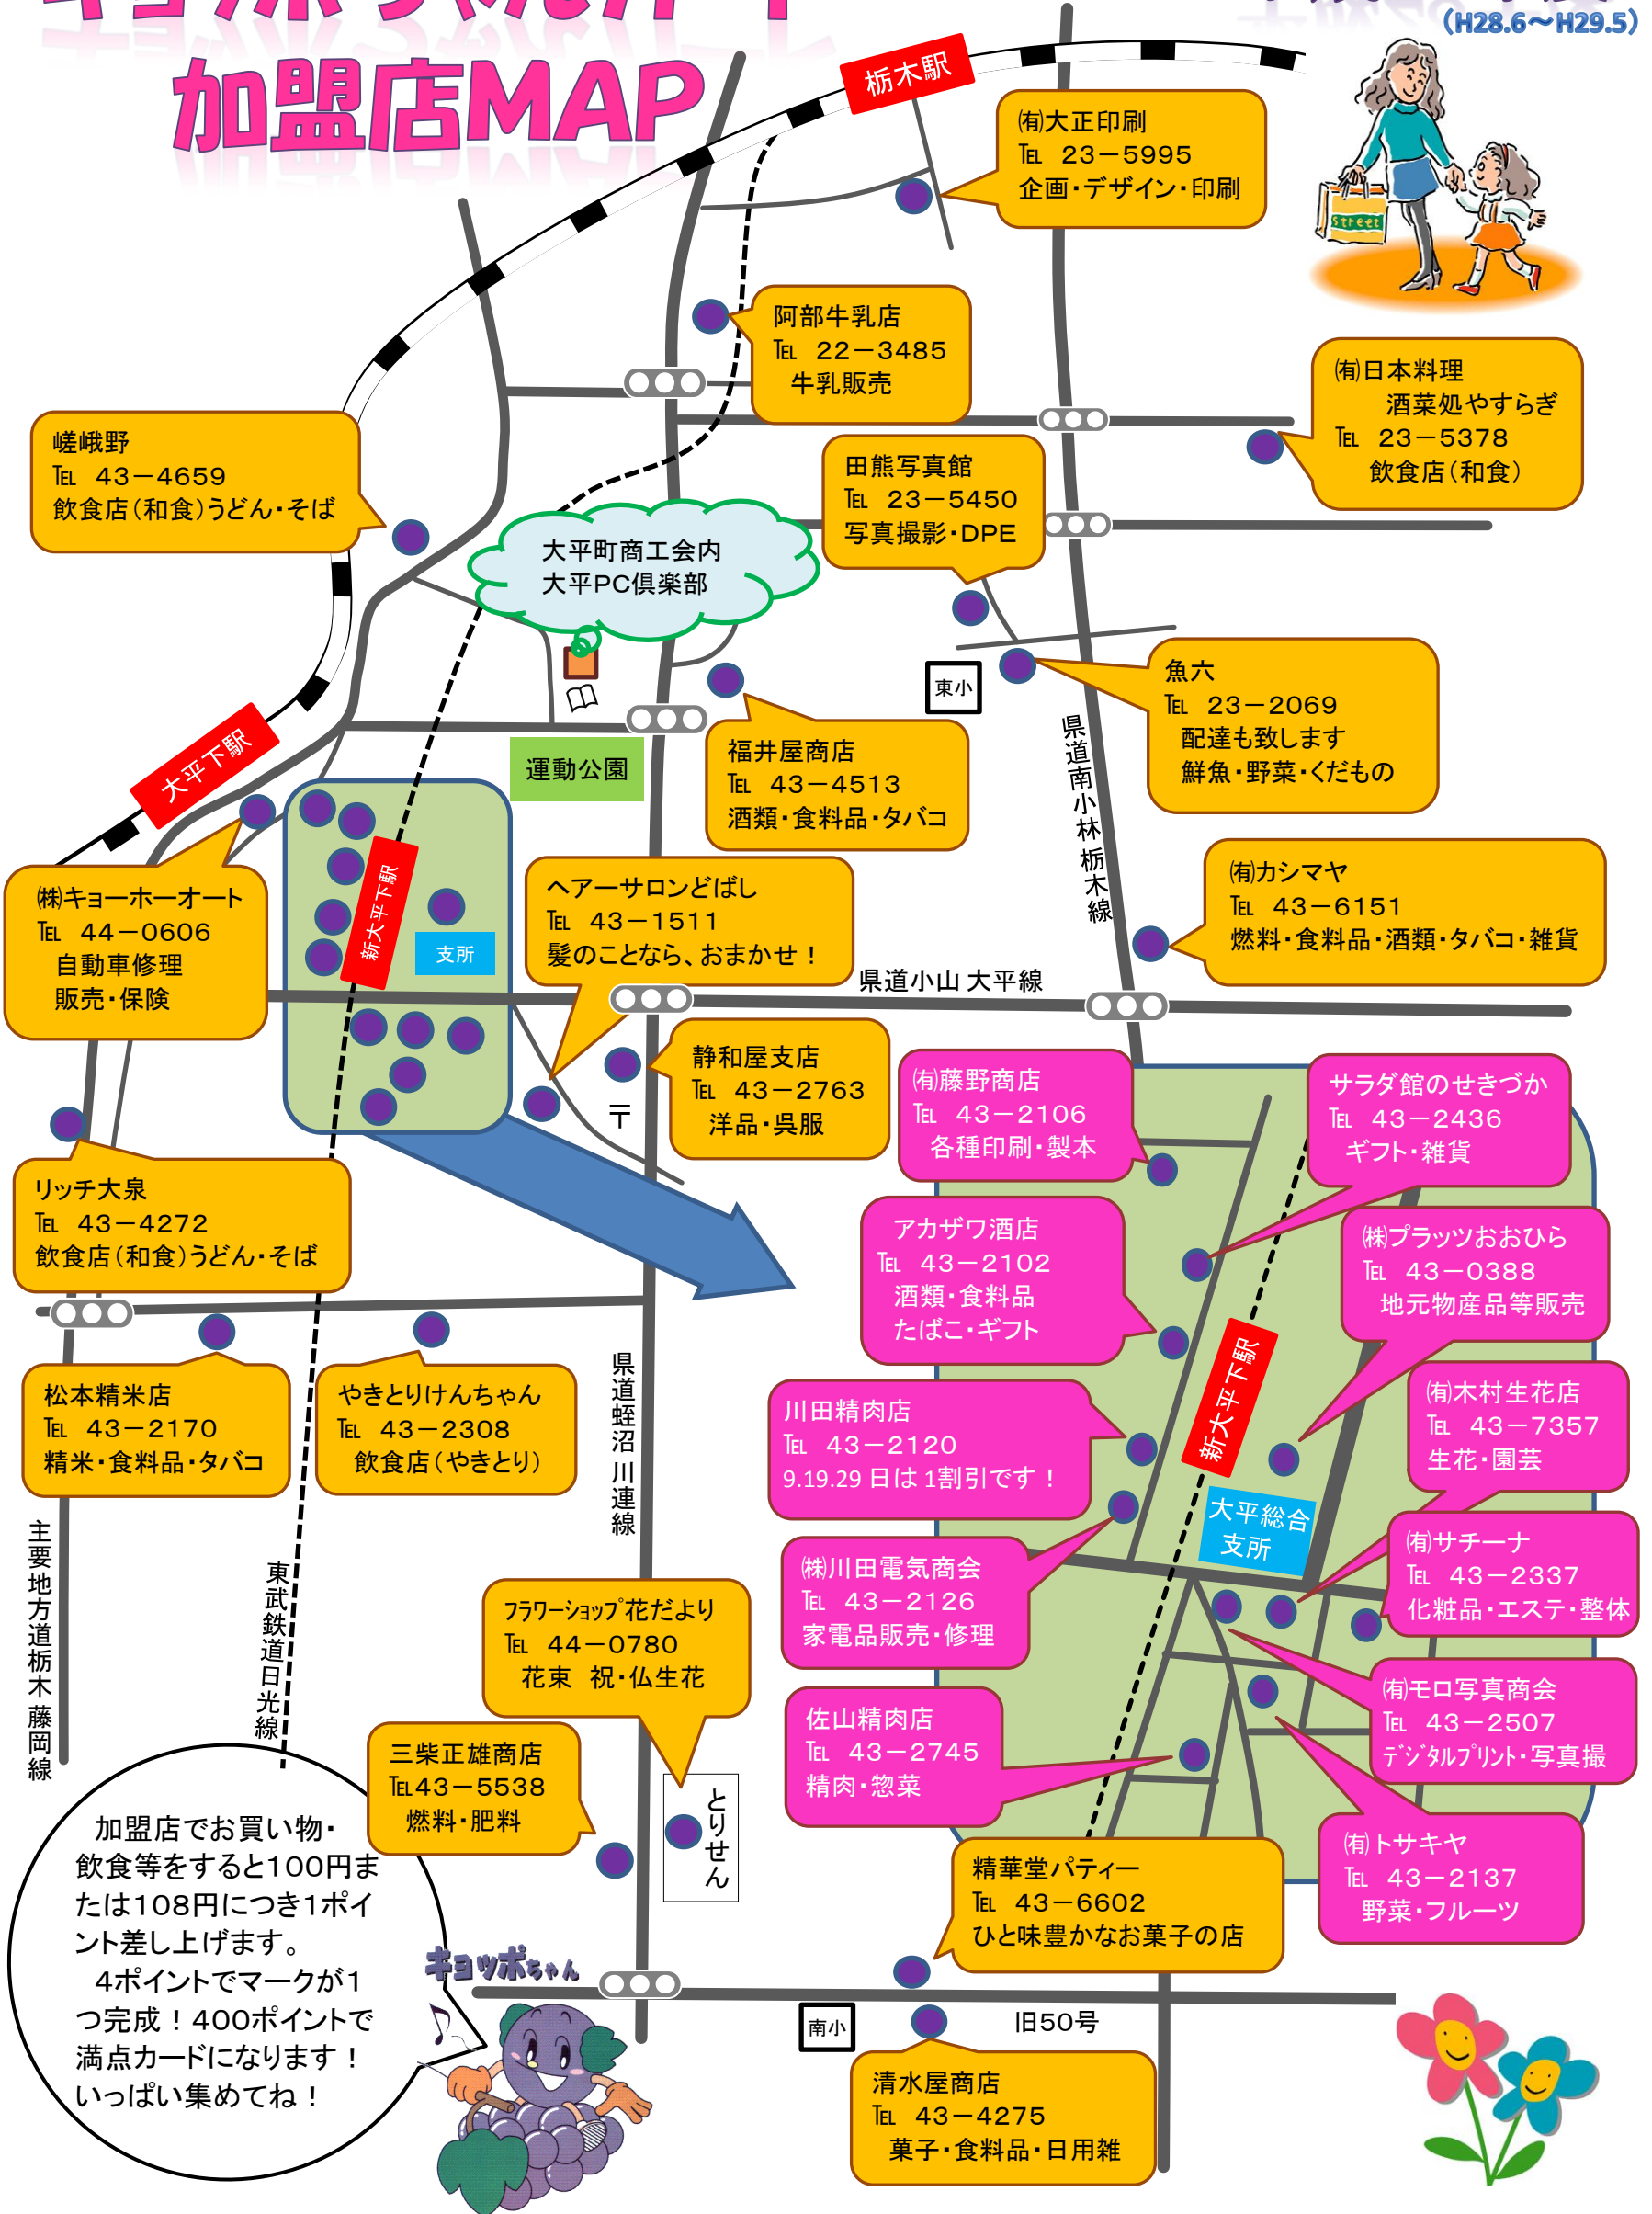

# キョッポちゃんカード 加盟店MAP

平成28年度  
(H28.6~H29.5)

加盟店でお買い物・飲食等をする  
と100円または108円につき1ポイント  
差し上げます。  
4ポイントでマークが1つ完成!  
400ポイントで満点カードになります!  
いっぱい集めてね!